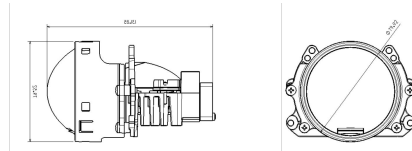

远近光一体 D4070

- Replace The Original Car Light Source
- Automotive Lighting System
- Truck Light Assembly
- ECE DOT

应用场景 APPLICATION SCENARIOS

能量分布图 ENERGY DISTRIBUTION

近光光型 Low Beam

远光光型 High Beam

产品参数 PRODUCT SPECIFICATION